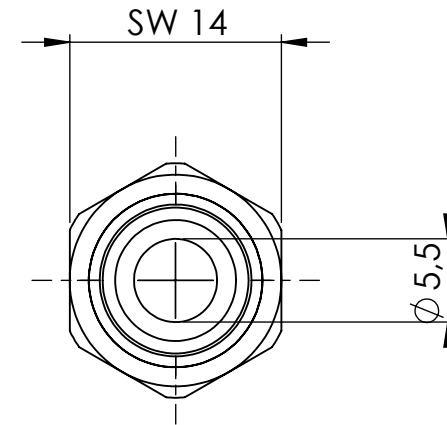

B

B

C

C

D

D

		Maßstab / Scale: 2:1	
		Material: CW 614N (CuZn39Pb3)	
		Benennung / Designation: Einschraubschlauchtülle male hose fitting	
		Artikelnummer / item number: 117295	Status
		Typ-Nr.: MS239R1810	Format A4
			Version
			Blatt / von sheet / of 2 / 2