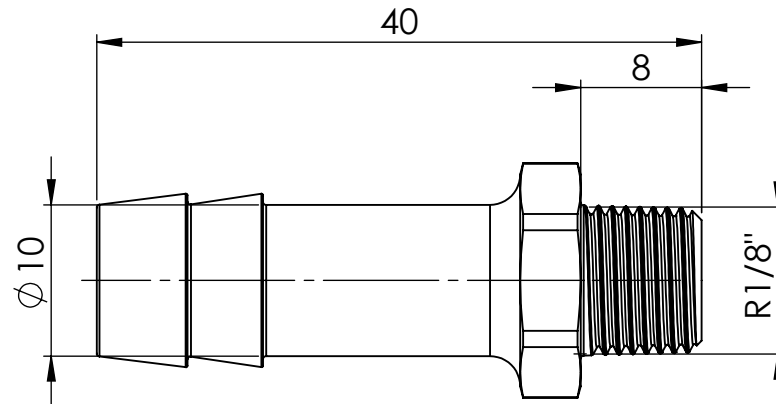

B

B

C

C

D

D

		Maßstab / Scale: 2:1	
		Material: CW 614N (CuZn39Pb3)	
		Benennung / Designation: Einschraubschlauchtülle male hose fitting	
		Artikelnummer / item number: 117295	Status
		Typ-Nr.: MS239R1810	Format A4
			Version
			Blatt / von sheet / of 2 / 2