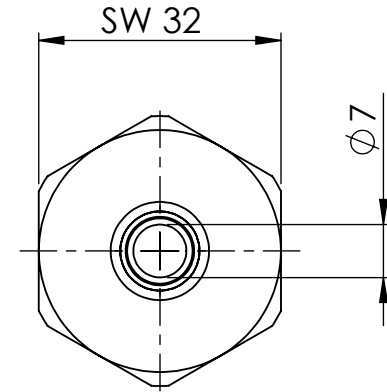

B

B

C

C

D

D

		Maßstab / Scale: 1:1	
		Material: CW 614N (CuZn39Pb3)	
		Benennung / Designation: <b>Einschraubschlauchtülle</b> male hose fitting	
		Artikelnummer / item number: <b>117771</b>	Status
		Typ-Nr.: MS239R3409	Format A4
			Version
			Blatt / von sheet / of 2 / 2