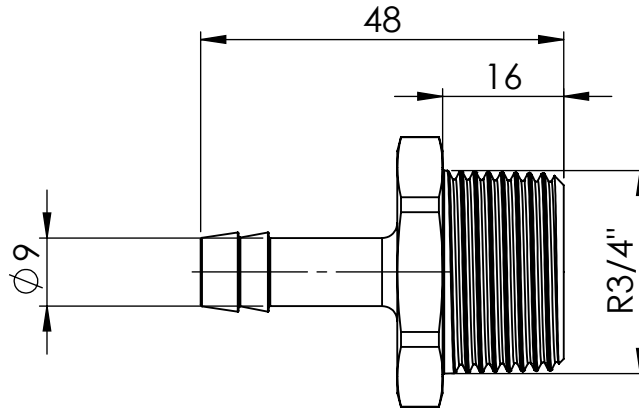

B

B

C

C

D

D

		Maßstab / Scale: 1:1	
		Material: CW 614N (CuZn39Pb3)	
		Benennung / Designation: <b>Einschraubschlauchtülle</b> male hose fitting	
		Artikelnummer / item number: <b>117771</b>	Status
		Typ-Nr.: MS239R3409	Format A4
			Version
			Blatt / von sheet / of 2 / 2