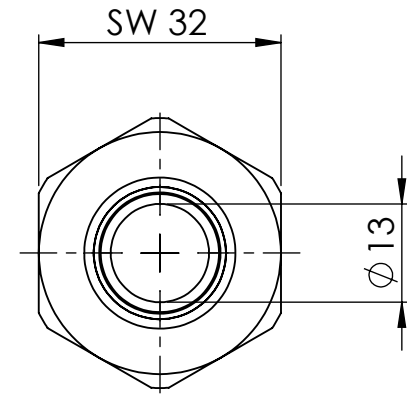

B

B

C

C

D

D

		Maßstab / Scale: 1:1	
		Material: CW 614N (CuZn39Pb3)	
		Benennung / Designation: Einschraubschlauchtülle male hose fitting	
		Artikelnummer / item number: 117773	Status
		Typ-Nr.: MS239R3416	Format A4
			Version
			Blatt / von sheet / of 2 / 2
		 Schützenstraße 27, 72574 Bad Urach Telefon: 07125 9497-0	