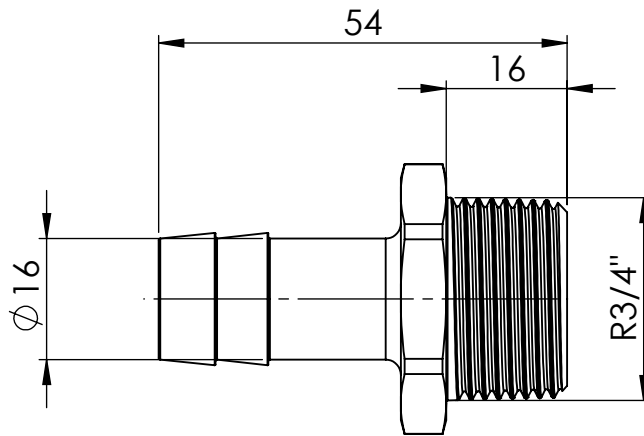

B

B

C

C

D

D

		Maßstab / Scale: 1:1	
		Material: CW 614N (CuZn39Pb3)	
		Benennung / Designation: Einschraubschlauchtülle male hose fitting	
		Artikelnummer / item number: 117773	Status
		Typ-Nr.: MS239R3416	Format A4
			Version
			Blatt / von sheet / of 2 / 2
		 Schützenstraße 27, 72574 Bad Urach Telefon: 07125 9497-0	