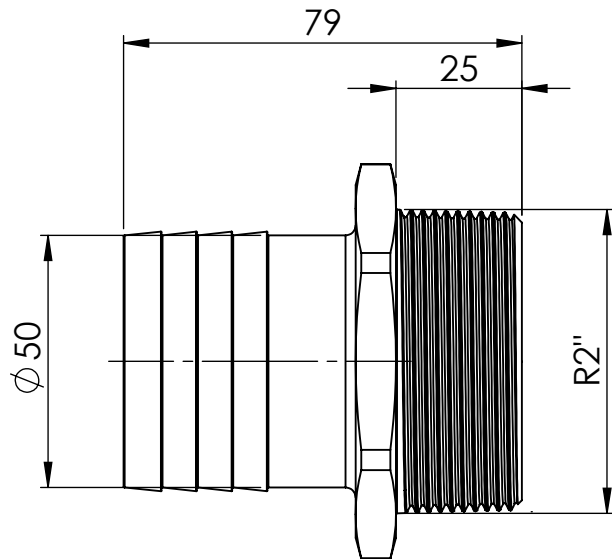

B

B

C

C

D

D

		Maßstab / Scale: 1:1.5	
		Material: CW 614N (CuZn39Pb3)	
		Benennung / Designation: Einschraubschlauchtülle male hose fitting	
		Artikelnummer / item number: 117784	Status
		Typ-Nr.: MS239R250	Format A4
			Version
			Blatt / von sheet / of 2 / 2