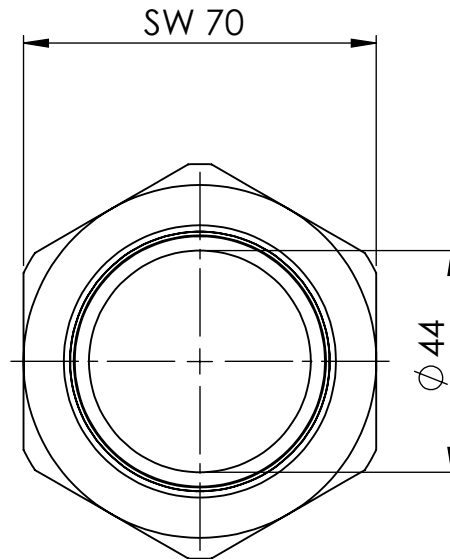

B

B

C

C

D

D

		Maßstab / Scale: 1:1.5	
		Material: CW 614N (CuZn39Pb3)	
		Benennung / Designation: Einschraubschlauchtülle male hose fitting	
		Artikelnummer / item number: 117784	Status
		Typ-Nr.: MS239R250	Format A4
			Version
			Blatt / von sheet / of 2 / 2