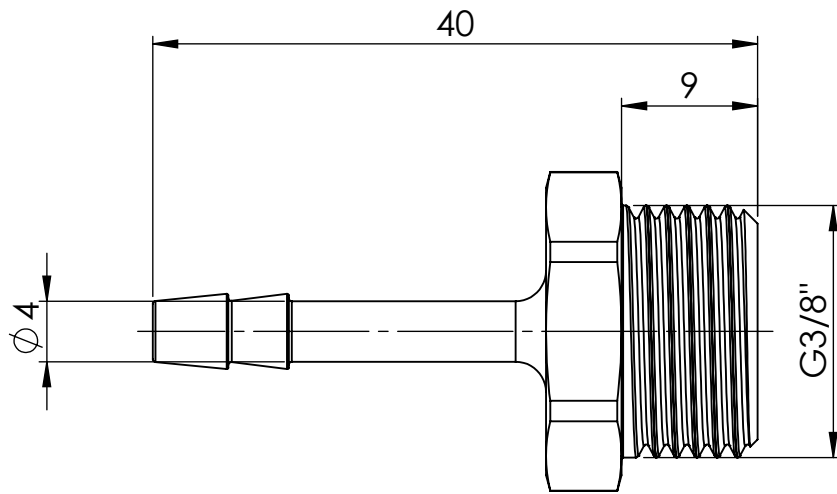

B

B

C

C

D

D

		Maßstab / Scale: 2:1	
		Material: CW 614N (CuZn39Pb3)	
		Benennung / Designation: Einschraubschlauchtülle male hose fitting	
		Artikelnummer / item number: 130993	Status
		Typ-Nr.: MS2393804	Version
			Format A4
			Blatt / von sheet / of 2 / 2