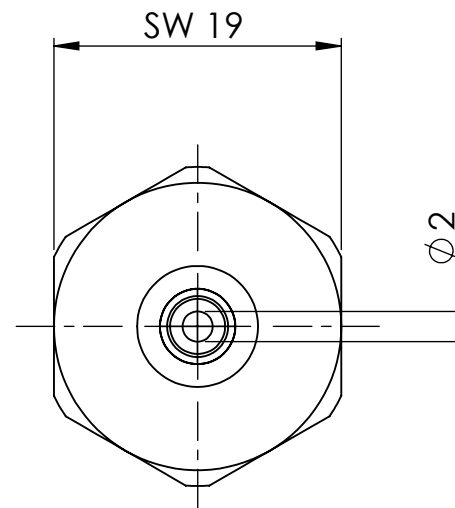

B

B

C

C

D

D

		Maßstab / Scale: 2:1	
		Material: CW 614N (CuZn39Pb3)	
		Benennung / Designation: Einschraubschlauchtülle male hose fitting	
		Artikelnummer / item number: 130993	Status
		Typ-Nr.: MS2393804	Version
			Format A4
			Blatt / von sheet / of 2 / 2