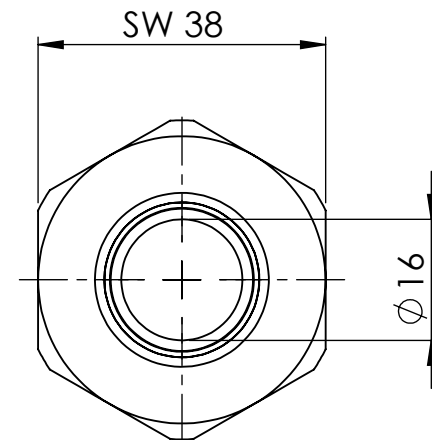

B

B

C

C

D

D

		Maßstab / Scale: 1:1	
		Material: CW 614N (CuZn39Pb3)	
		Benennung / Designation: Einschraubschlauchtülle male hose fitting	
		Artikelnummer / item number: 131015	Status
		Typ-Nr.: MS239119	Format A4
			Version
			Blatt / von sheet / of 2 / 2