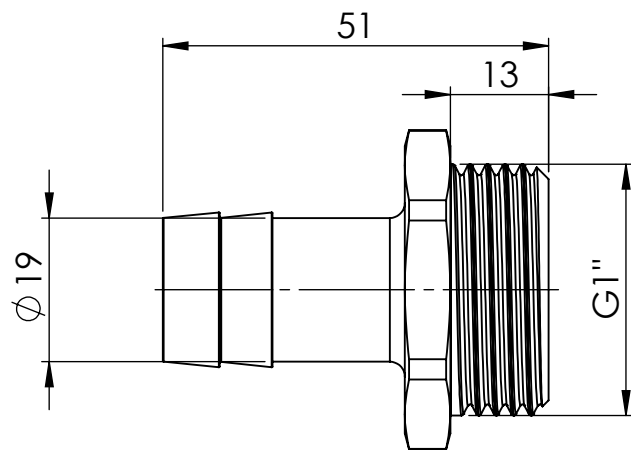

B

B

C

C

D

D

		Maßstab / Scale: 1:1	
		Material: CW 614N (CuZn39Pb3)	
		Benennung / Designation: Einschraubschlauchtülle male hose fitting	
		Artikelnummer / item number: 131015	Status
		Typ-Nr.: MS239119	Format A4
			Version
			Blatt / von sheet / of 2 / 2