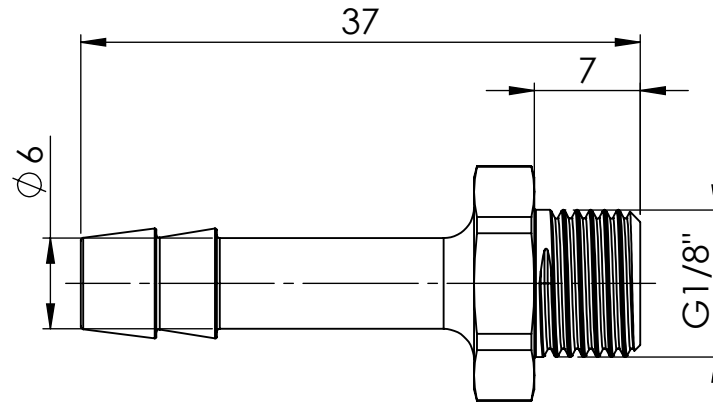

B

B

C

C

D

D

		Maßstab / Scale: 2:1	
		Material: CW 614N (CuZn39Pb3)	
		Benennung / Designation: Einschraubschlauchtülle male hose fitting	
		Artikelnummer / item number: 131040	Status
		Typ-Nr.: MSN2391806	Version
			Format A4
			Blatt / von sheet / of 2 / 2