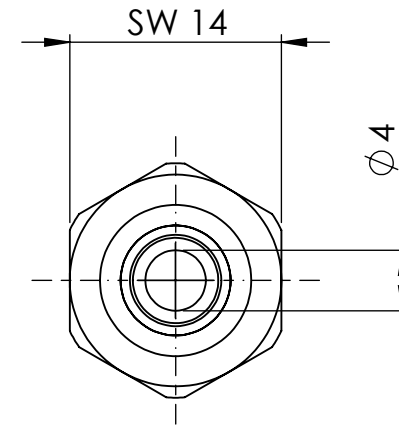

B

B

C

C

D

D

		Maßstab / Scale: 2:1	
		Material: CW 614N (CuZn39Pb3)	
		Benennung / Designation: Einschraubschlauchtülle male hose fitting	
		Artikelnummer / item number: 131040	Status
		Typ-Nr.: MSN2391806	Version
			Format A4
			Blatt / von sheet / of 2 / 2