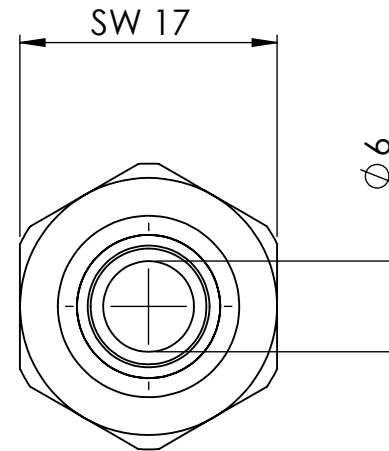

B

B

C

C

D

D

		Maßstab / Scale: 2:1	
		Material: CW 614N (CuZn39Pb3)	
		Benennung / Designation: Einschraubtülle male hose fitting	
		Artikelnummer / item number: 131045	Status
		Typ-Nr.: MSN2391408	Version
			Format A4
			Blatt / von sheet / of 2 / 2