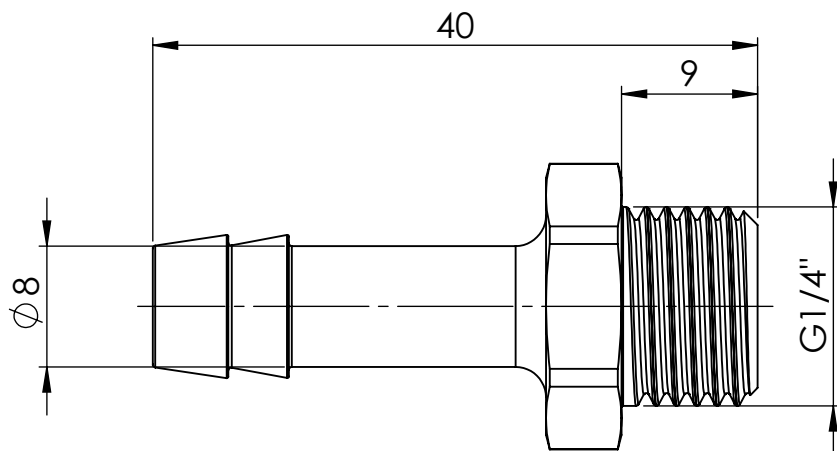

B

B

C

C

D

D

		Maßstab / Scale: 2:1	
		Material: CW 614N (CuZn39Pb3)	
		Benennung / Designation: Einschraubtülle male hose fitting	
		Artikelnummer / item number: 131045	Status
		Typ-Nr.: MSN2391408	Version
			Format A4
			Blatt / von sheet / of 2 / 2