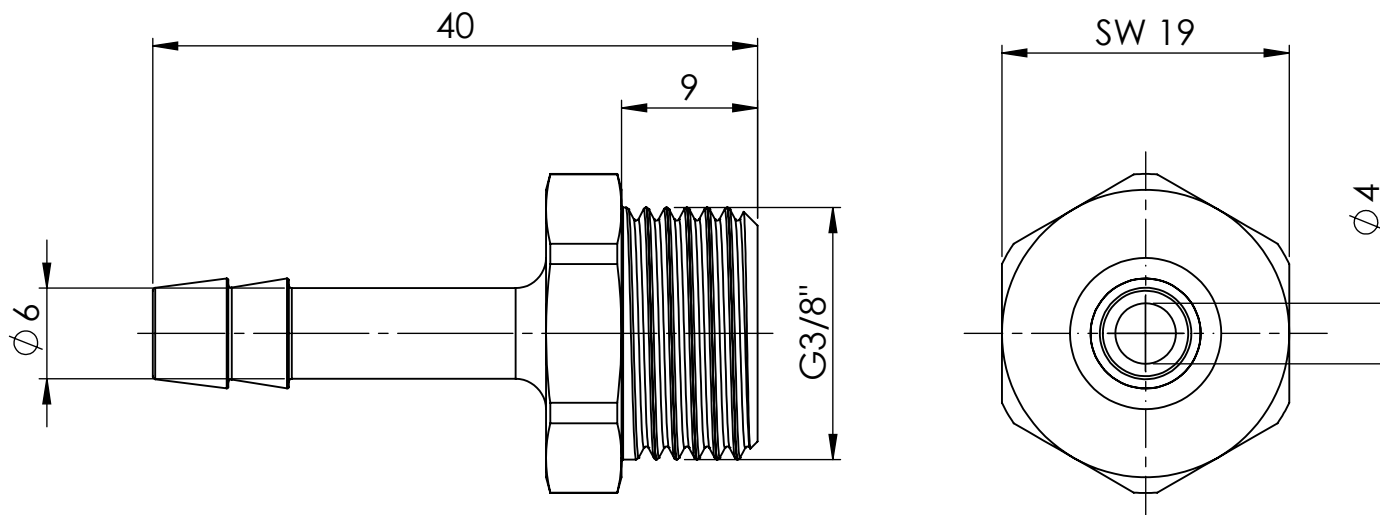

B

B

C

C

D

D

		Maßstab / Scale: 2:1	
		Material: CW 614N (CuZn39Pb3)	
		Benennung / Designation: <b>Einschraubschlauchtülle</b> male hose fitting	
		Artikelnummer / item number: <b>131050</b>	Status
		Typ-Nr.: MSN2393806	Version
			Format A4
			Blatt / von sheet / of 2 / 2