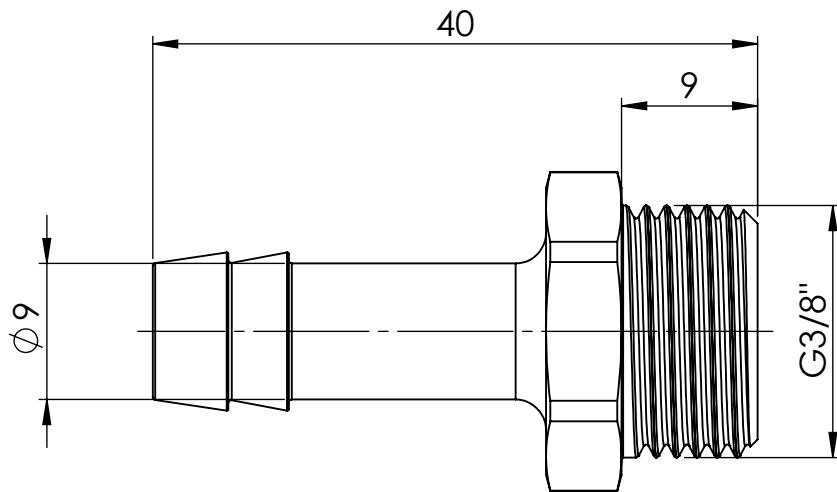

B

B

C

C

D

D

		Maßstab / Scale: 2:1	
		Material: CW 614N (CuZn39Pb3)	
		Benennung / Designation: Einschraubschlauchtülle male hose fitting	
		Artikelnummer / item number: 131054	Status
		Typ-Nr.: MSN2393809	Version
			Format A4
			Blatt / von sheet / of 2 / 2