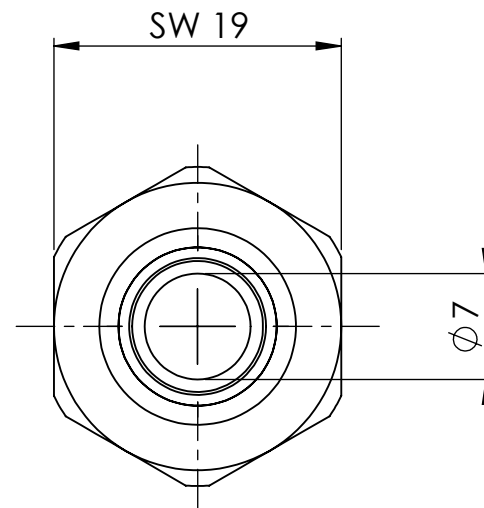

B

B

C

C

D

D

		Maßstab / Scale: 2:1	
		Material: CW 614N (CuZn39Pb3)	
		Benennung / Designation: Einschraubschlauchtülle male hose fitting	
		Artikelnummer / item number: 131054	Status
		Typ-Nr.: MSN2393809	Version
			Format A4
			Blatt / von sheet / of 2 / 2