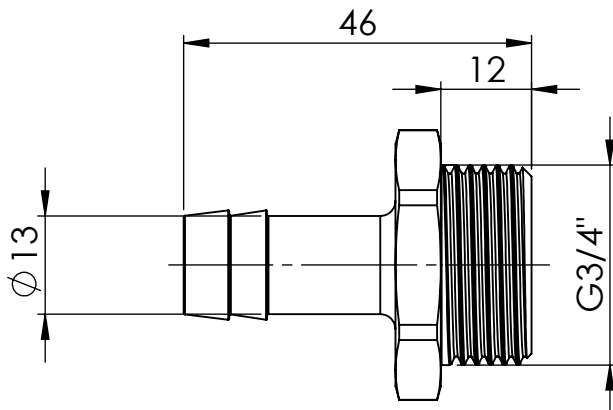

B

B

C

C

D

D

		Maßstab / Scale: 1:1	
		Material: CW 614N (CuZn39Pb3)	
		Benennung / Designation: Einschraubschlauchtülle male hose fitting	
		Artikelnummer / item number: 131065	Status
		Typ-Nr.: MSN2393413	Format A4
			Version
			Blatt / von sheet / of 2 / 2
		 Schützenstraße 27, 72574 Bad Urach Telefon: 07125 9497-0	