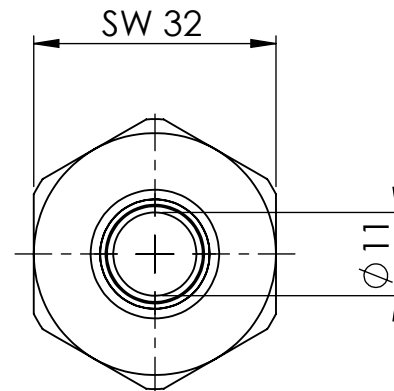

B

B

C

C

D

D

		Maßstab / Scale: 1:1	
		Material: CW 614N (CuZn39Pb3)	
		Benennung / Designation: Einschraubschlauchtülle male hose fitting	
		Artikelnummer / item number: 131065	Status
		Typ-Nr.: MSN2393413	Format A4
			Version
			Blatt / von sheet / of 2 / 2
		 Schützenstraße 27, 72574 Bad Urach Telefon: 07125 9497-0	