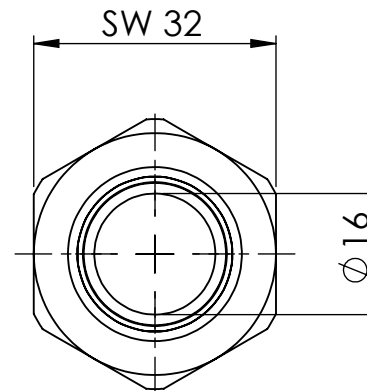

B

B

C

C

D

D

		Maßstab / Scale: 1:1	
		Material: CW 614N (CuZn39Pb3)	
		Benennung / Designation: <b>Einschraubschlauchtülle</b> male hose fitting	
		Artikelnummer / item number: <b>131067</b>	Status
		Typ-Nr.: MSN2393419	Version
			Format A4
			Blatt / von sheet / of 2 / 2