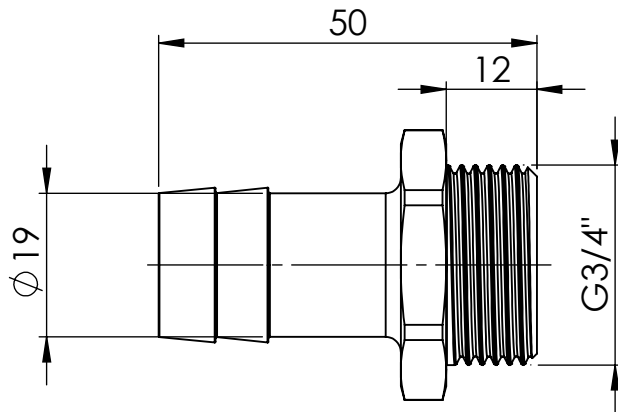

B

B

C

C

D

D

		Maßstab / Scale: 1:1	
		Material: CW 614N (CuZn39Pb3)	
		Benennung / Designation: <b>Einschraubschlauchtülle</b> male hose fitting	
		Artikelnummer / item number: <b>131067</b>	Status
		Typ-Nr.: MSN2393419	Version
			Format A4
			Blatt / von sheet / of 2 / 2