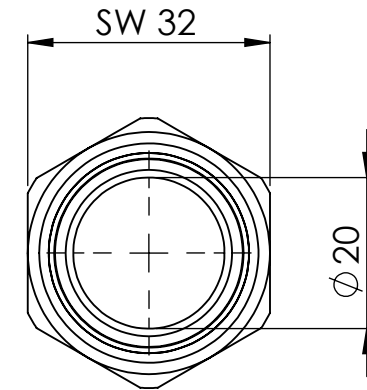

B

B

C

C

D

D

		Maßstab / Scale: 1:1	
		Material: CW 614N (CuZn39Pb3)	
		Benennung / Designation: Einschraubschlauchtülle male hose fitting	
		Artikelnummer / item number: 131068	Status
		Typ-Nr.: MSN2393425	Format A4
			Version
			Blatt / von sheet / of 2 / 2
		 Schützenstraße 27, 72574 Bad Urach Telefon: 07125 9497-0	