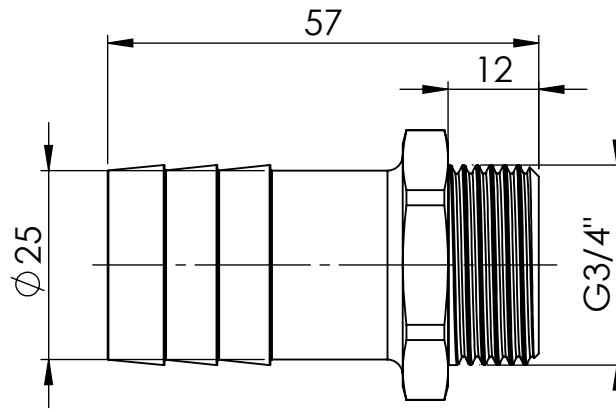

B

B

C

C

D

D

		Maßstab / Scale: 1:1	
		Material: CW 614N (CuZn39Pb3)	
		Benennung / Designation: Einschraubschlauchtülle male hose fitting	
		Artikelnummer / item number: 131068	Status
		Typ-Nr.: MSN2393425	Format A4
			Version
			Blatt / von sheet / of 2 / 2
		 Schützenstraße 27, 72574 Bad Urach Telefon: 07125 9497-0	