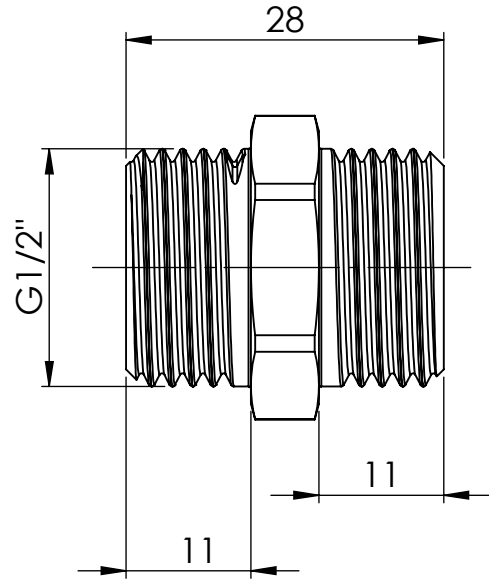

B

B

C

C

D

D

Maßstab / Scale: 1.5:1

Material: CW 614N (CuZn39Pb3)

Benennung / Designation:

**Doppelgewindenippel**  
double nipple

Artikelnummer / item number:

**131770**

Typ-Nr.: MS2521212

Status

Format

Version