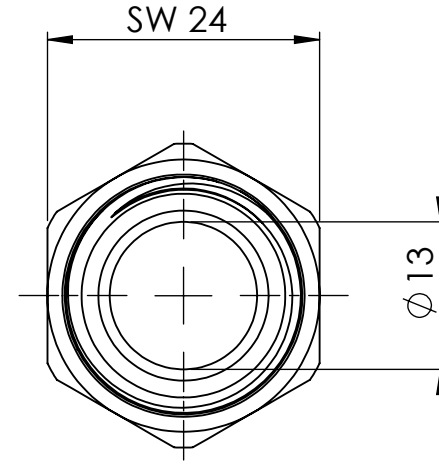

B

B

C

C

D

D

Maßstab / Scale: 1.5:1

Material: CW 614N (CuZn39Pb3)

Benennung / Designation:

**Doppelgewindenippel**  
double nipple

Artikelnummer / item number:

**131770**

Typ-Nr.: MS2521212

Status

Format

Version