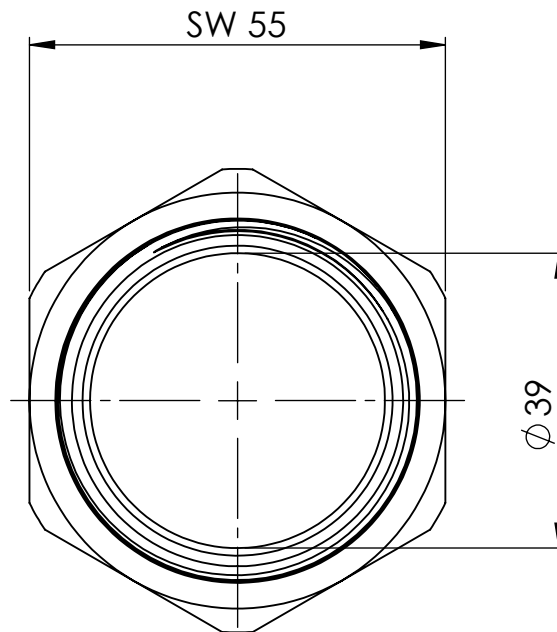

B

B

C

C

D

D

		Maßstab / Scale: 1:1	
		Material: CW 614N (CuZn39Pb3)	
		Benennung / Designation: Doppelgewindenippel double nipple	
		Artikelnummer / item number: 131782	Status
		Typ-Nr.: MS252112112	Format A4
			Version
			Blatt / von sheet / of 2 / 2