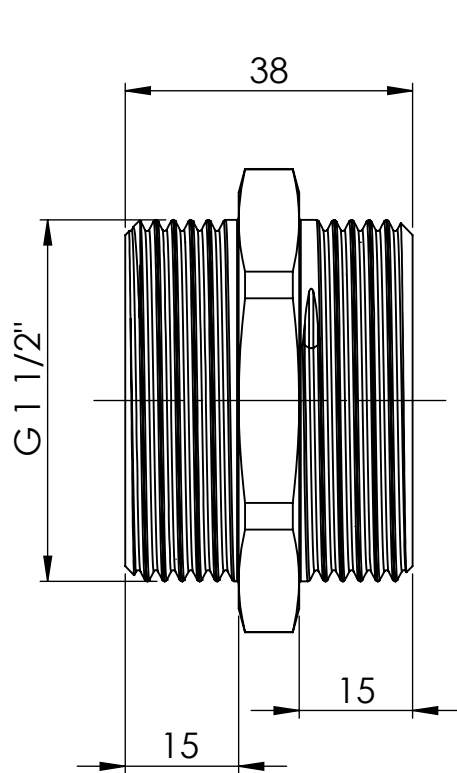

B

B

C

C

D

D

		Maßstab / Scale: 1:1	
		Material: CW 614N (CuZn39Pb3)	
		Benennung / Designation: Doppelgewindenippel double nipple	
		Artikelnummer / item number: 131782	Status
		Typ-Nr.: MS252112112	Format A4
			Version
			Blatt / von sheet / of 2 / 2