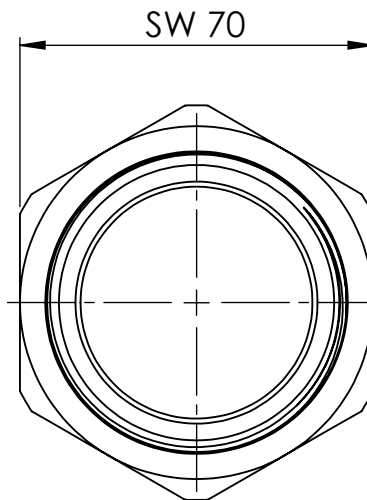

B

B

C

C

D

D

		Maßstab / Scale: 1:1.5	
		Material: CW 614N (CuZn39Pb3)	
		Benennung / Designation: <b>Doppelgewindenippel</b> double nipple	
		Artikelnummer / item number: <b>131784</b>	Status
		Typ-Nr.: MS25222	Version
			Format A4
			Blatt / von sheet / of 2 / 2