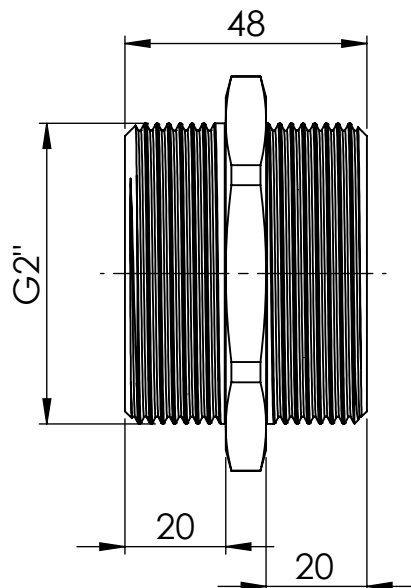

B

B

C

C

D

D

		Maßstab / Scale: 1:1.5	
		Material: CW 614N (CuZn39Pb3)	
		Benennung / Designation: <b>Doppelgewindenippel</b> double nipple	
		Artikelnummer / item number: <b>131784</b>	Status
		Typ-Nr.: MS25222	Version
			Format A4
			Blatt / von sheet / of 2 / 2