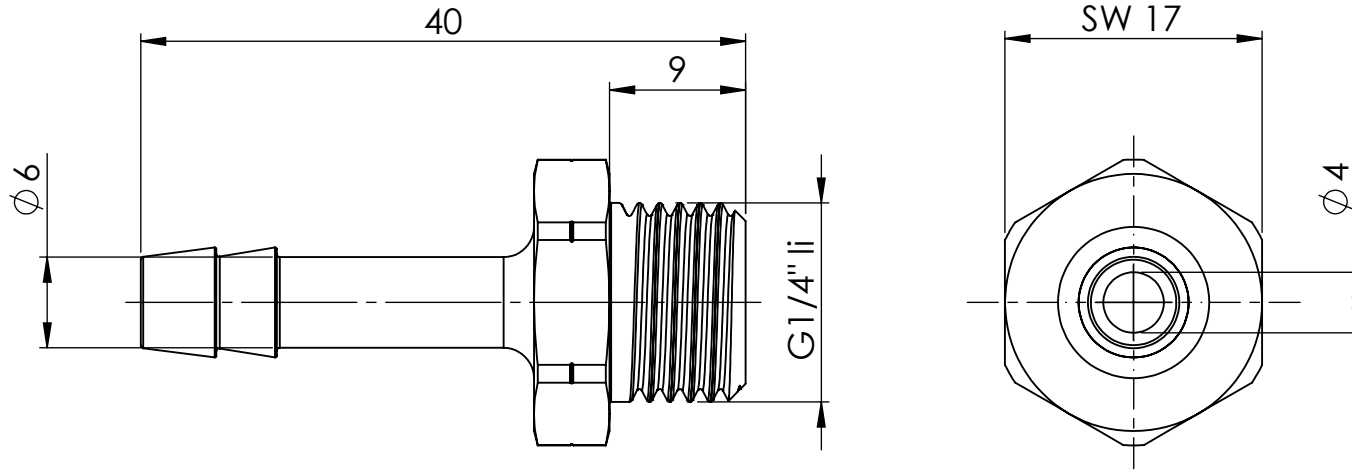

B

B

C

C

D

D

		Maßstab / Scale: 2:1	
		Material: CW 614N (CuZn39Pb3)	
		Benennung / Designation: Einschraubschlauchtülle male hose fitting	
		Artikelnummer / item number: 132505	Status
		Typ-Nr.: MS239LH1406	Version
			Format A4
			Blatt / von sheet / of 2 / 2