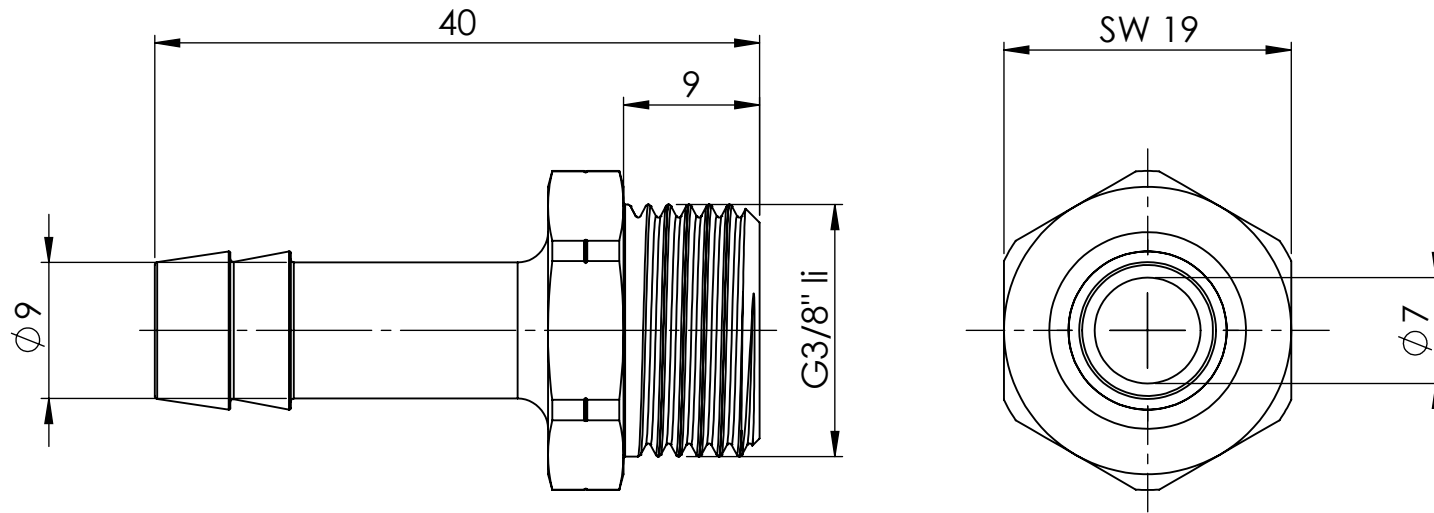

B

B

C

C

D

D

		Maßstab / Scale: 2:1	
		Material: CW 614N (CuZn39Pb3)	
		Benennung / Designation: Einschraubschlauchtülle male hose fitting	
		Artikelnummer / item number: 132510	Status
		Typ-Nr.: MS239LH3809	Format A4
			Version
			Blatt / von sheet / of 2 / 2
		 Schützenstraße 27, 72574 Bad Urach Telefon: 07125 9497-0	