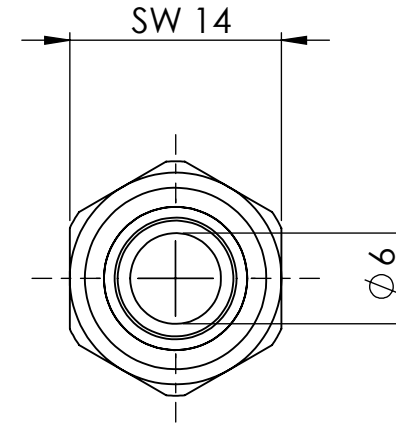

B

B

C

C

D

D

		Maßstab / Scale: 2:1	
		Material: CW 614N (CuZn39Pb3)	
		Benennung / Designation: <b>Einschraubschlauchtülle</b> male hose fitting	
		Artikelnummer / item number: <b>134186</b>	Status
		Typ-Nr.: MSN239R1808	Version
			Format A4
			Blatt / von sheet / of 2 / 2