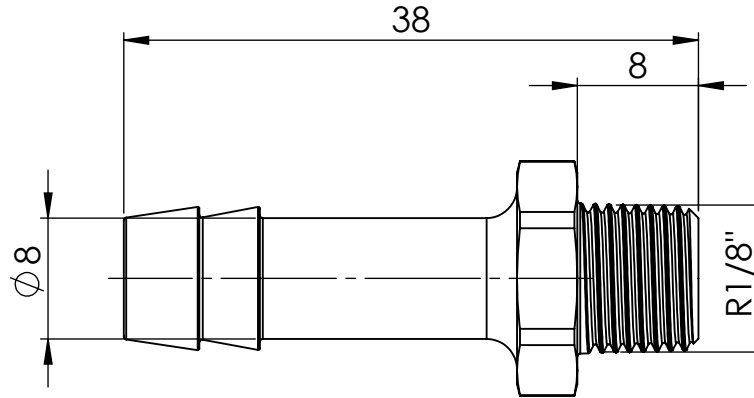

B

B

C

C

D

D

		Maßstab / Scale: 2:1	
		Material: CW 614N (CuZn39Pb3)	
		Benennung / Designation: <b>Einschraubschlauchtülle</b> male hose fitting	
		Artikelnummer / item number: <b>134186</b>	Status
		Typ-Nr.: MSN239R1808	Version
			Format A4
			Blatt / von sheet / of 2 / 2