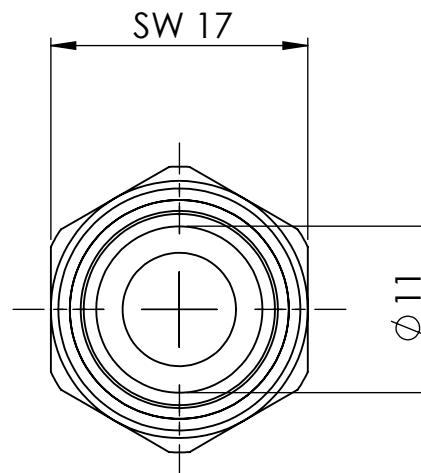

B

B

C

C

D

D

		Maßstab / Scale: 2:1	
		Material: CW 614N (CuZn39Pb3)	
		Benennung / Designation: <b>Einschraubschlauchtülle</b> male hose fitting	
		Artikelnummer / item number: <b>134195</b>	Status
		Typ-Nr.: MSN239R1413	Format A4
			Version
			Blatt / von sheet / of 2 / 2