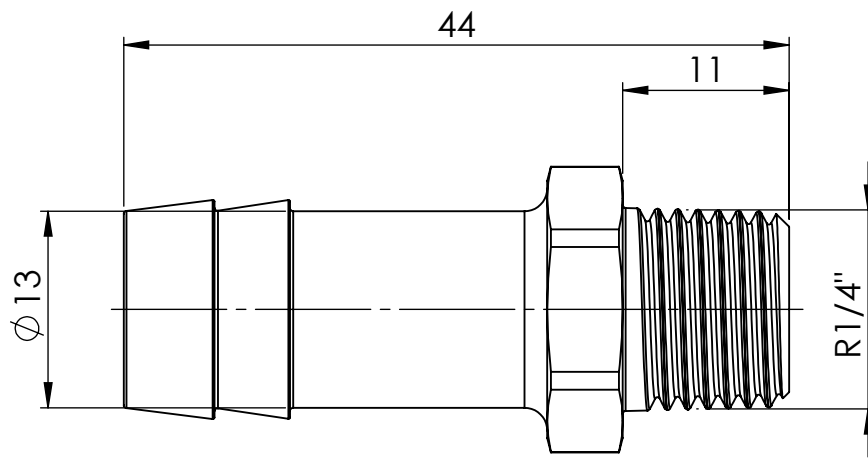

B

B

C

C

D

D

		Maßstab / Scale: 2:1	
		Material: CW 614N (CuZn39Pb3)	
		Benennung / Designation: <b>Einschraubschlauchtülle</b> male hose fitting	
		Artikelnummer / item number: <b>134195</b>	Status
		Typ-Nr.: MSN239R1413	Format A4
			Version
			Blatt / von sheet / of 2 / 2