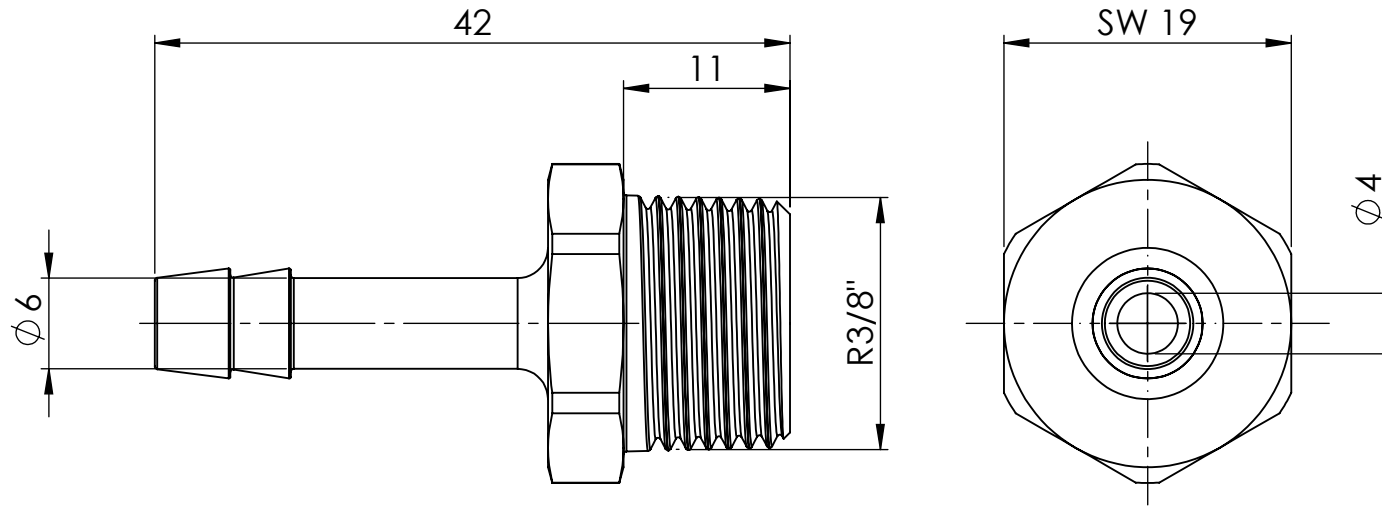

B

B

C

C

D

D

		Maßstab / Scale: 2:1	
		Material: CW 614N (CuZn39Pb3)	
		Benennung / Designation: <b>Einschraubschlauchtülle</b> male hose fitting	
		Artikelnummer / item number: <b>134197</b>	Status
		Typ-Nr.: MSN239R3806	Version
		Format A4	
		Blatt / von sheet / of 2 / 2	