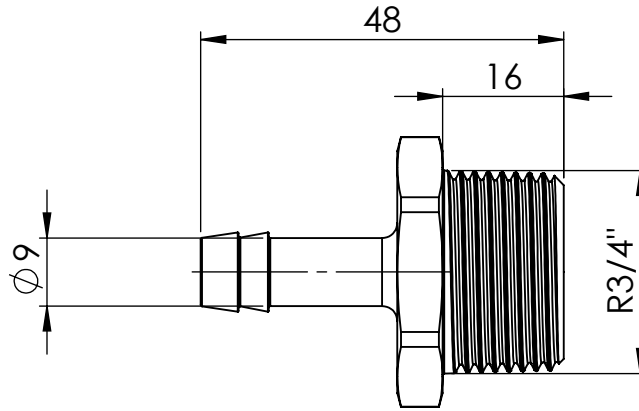

B

B

C

C

D

D

		Maßstab / Scale: 1:1	
		Material: CW 614N (CuZn39Pb3)	
		Benennung / Designation: Einschraubschlauchtülle male hose fitting	
		Artikelnummer / item number: 134211	Status
		Typ-Nr.: MSN239R3409	Version
			Format A4
			Blatt / von sheet / of 2 / 2