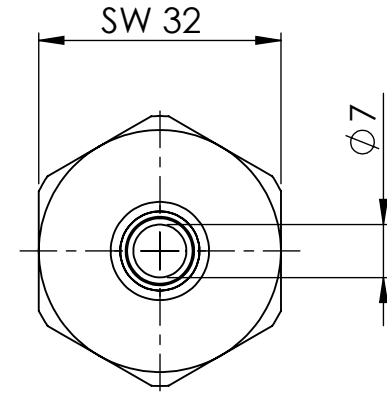

B

B

C

C

D

D

		Maßstab / Scale: 1:1	
		Material: CW 614N (CuZn39Pb3)	
		Benennung / Designation: Einschraubschlauchtülle male hose fitting	
		Artikelnummer / item number: 134211	Status
		Typ-Nr.: MSN239R3409	Version
			Format A4
			Blatt / von sheet / of 2 / 2