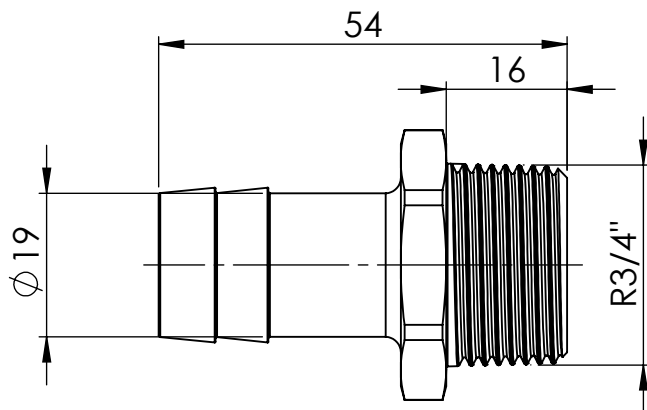

B

B

C

C

D

D

		Maßstab / Scale: 1:1	
		Material: CW 614N (CuZn39Pb3)	
		Benennung / Designation: <b>Einschraubschlauchtülle</b> male hose fitting	
		Artikelnummer / item number: <b>134214</b>	Status
		Typ-Nr.: MSN239R3419	Format A4
			Version
			Blatt / von sheet / of 2 / 2