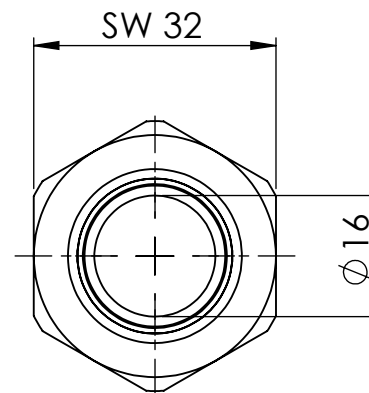

B

B

C

C

D

D

		Maßstab / Scale: 1:1	
		Material: CW 614N (CuZn39Pb3)	
		Benennung / Designation: <b>Einschraubschlauchtülle</b> male hose fitting	
		Artikelnummer / item number: <b>134214</b>	Status
		Typ-Nr.: MSN239R3419	Format A4
			Version
			Blatt / von sheet / of 2 / 2