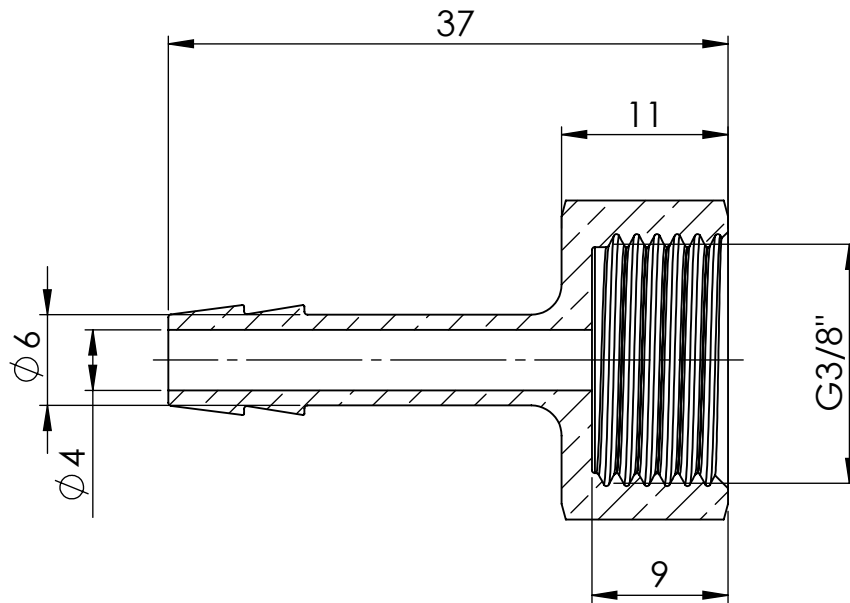

B

B

C

C

D

D

		Maßstab / Scale: 2:1	
		Material: CW 614N (CuZn39Pb3)	
		Benennung / Designation: <b>Aufschraubschlauchtülle</b> screw-on hose connector	
		Artikelnummer / item number: <b>134889</b>	Status
		Typ-Nr.: MSN239A3806	Format A4
			Version
			Blatt / von sheet / of 2 / 2