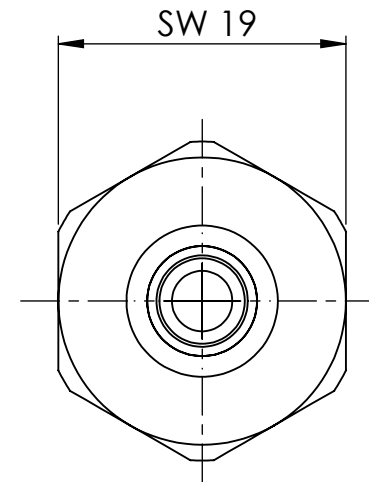

B

B

C

C

D

D

		Maßstab / Scale: 2:1	
		Material: CW 614N (CuZn39Pb3)	
		Benennung / Designation: <b>Aufschraubschlauchtülle</b> screw-on hose connector	
		Artikelnummer / item number: <b>134889</b>	Status
		Typ-Nr.: MSN239A3806	Format A4
			Version
			Blatt / von sheet / of 2 / 2