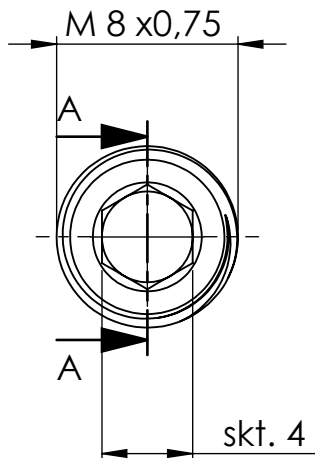

B

B

C

C

D

D

Ansicht / view A-A

		Maßstab / Scale: 3:1	
		Material: CW 614N (CuZn39Pb3)	
		Benennung / Designation: Verschlusschraube I-Skt. o.B. locking screw, hexagonal socket, without flange	
		Artikelnummer / item number: 135976	Status
		Typ-Nr.: MS2900BM8	Format A4
			Version Blatt / von sheet / of 2 / 2
		 Schützenstraße 27, 72574 Bad Urach Telefon: 07125 9497-0	