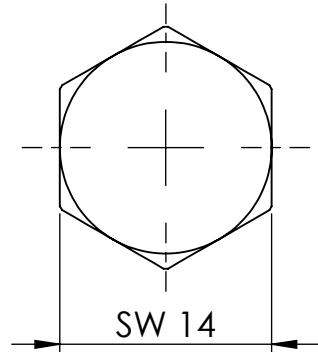

B

B

C

C

D

D

		Maßstab / Scale: 2:1	
		Material: CW 614N (CuZn39Pb3)	
		Benennung / Designation: Verschlusschraube A.-Skt. Locking screw, exterior hexagonal	
		Artikelnummer / item number: 136086	Status
		Typ-Nr.: MS290SK18	Format A4
			Version Blatt / von sheet / of 2 / 2