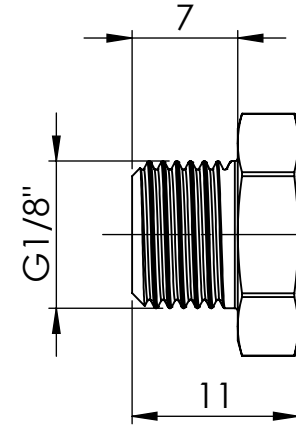

B

B

C

C

D

D

		Maßstab / Scale: 2:1	
		Material: CW 614N (CuZn39Pb3)	
		Benennung / Designation: Verschlusschraube A.-Skt. Locking screw, exterior hexagonal	
		Artikelnummer / item number: 136086	Status
		Typ-Nr.: MS290SK18	Format A4
			Version Blatt / von sheet / of 2 / 2

1

2

3

4

5

6