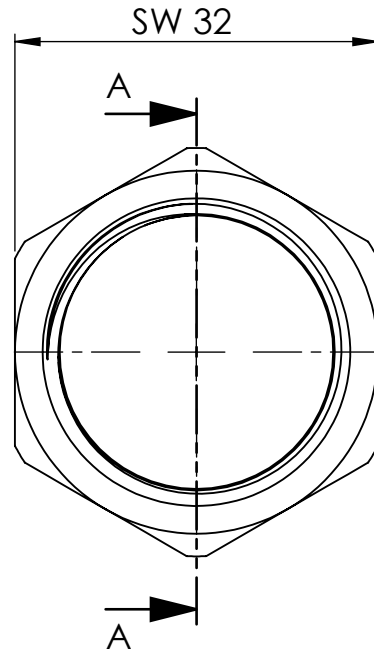

1

2

3

4

5

6

A

A

Ansicht / view A-A

B

B

C

C

D

D

		Maßstab / Scale: 1.5:1	
		Material: CW 614N (CuZn39Pb3)	
		Benennung / Designation:	
		Muffe mit Aussensechskant	
		Bushing with exterior	
		Artikelnummer / item number:	Status
		136128	Format
		Typ-Nr.: MS252MU34	Version
			Blatt / von sheet / of
			2 / 2

1

2

3

4

5

6