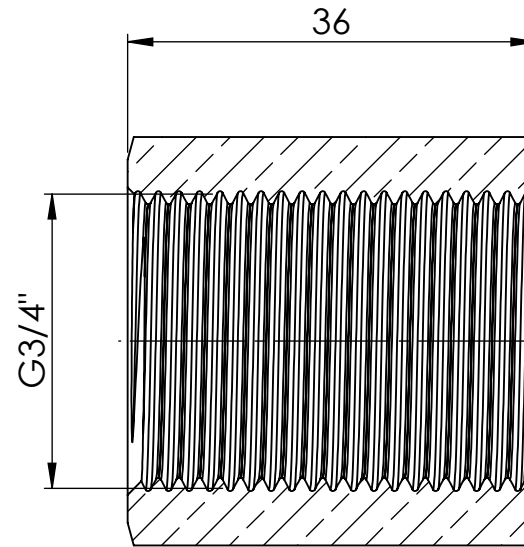

Ansicht / view A-A

B

B

C

C

D

D

		Maßstab / Scale: 1.5:1	
		Material: CW 614N (CuZn39Pb3)	
		Benennung / Designation:	
		Muffe mit Aussensechskant	
		Bushing with exterior	
		Artikelnummer / item number:	Status
		136128	Format
		Typ-Nr.: MS252MU34	Version
			Blatt / von sheet / of
			2 / 2