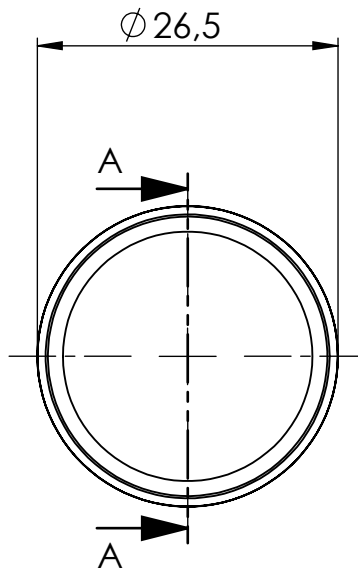

C

D

A

B

C

D

SCHNITT A-A

| | | | | | |
|--|--|-------------------------------|--|-------------------|------------------------|
| | | Maßstab / Scale: 1.5:1 | | Gewicht / Weight: | |
| | | Material: CW 614N (CuZn39Pb3) | | | |
| | | Benennung / Designation: | | | |
| | | Doppelschlauchtülle | | | |
| | | Double hose connetor | | | |
| | | Artikelnummer / item number: | | Status | Format |
| | | 136273 | | 1 | A4 |
| | | Typ-Nr.: MS1702525 | | Version | Blatt / von sheet / of |
| | | | | 1 | 2 / 2 |