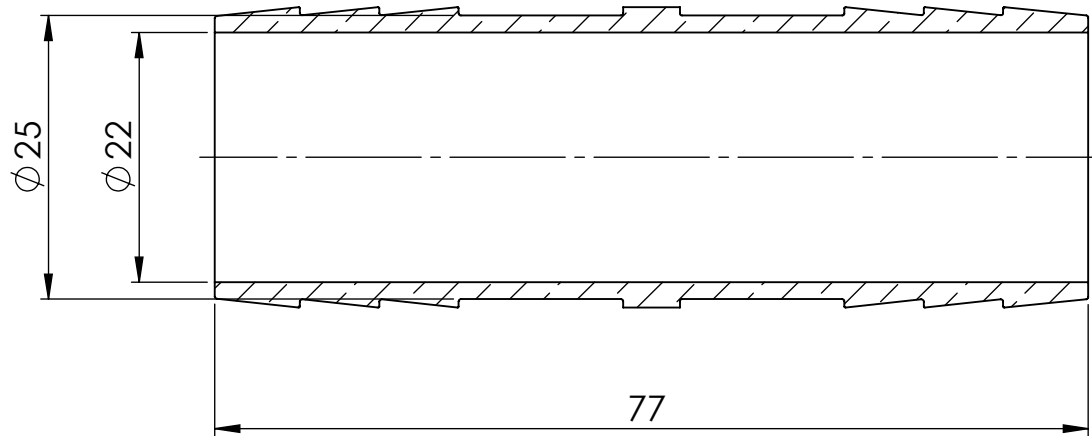

C

D

A

B

C

D

SCHNITT A-A

| | | | | | |
|--|--|-------------------------------|--|-------------------|------------------------|
| | | Maßstab / Scale: 1.5:1 | | Gewicht / Weight: | |
| | | Material: CW 614N (CuZn39Pb3) | | | |
| | | Benennung / Designation: | | | |
| | | Doppelschlauchtülle | | | |
| | | Double hose connetor | | | |
| | | Artikelnummer / item number: | | Status | Format |
| | | 136273 | | 1 | A4 |
| | | Typ-Nr.: MS1702525 | | Version | Blatt / von sheet / of |
| | | | | 1 | 2 / 2 |