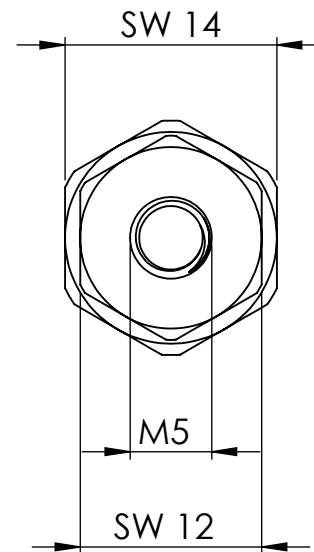

B

B

C

C

D

D

		Maßstab / Scale: 2:1	
		Material: CW 614N (CuZn39Pb3)	
		Benennung / Designation: Schottnippel Bulkhead nipple	
		Artikelnummer / item number: 136284	Status
		Typ-Nr.: MS23218M5	Version
			Blatt / von sheet / of 2 / 2
			1