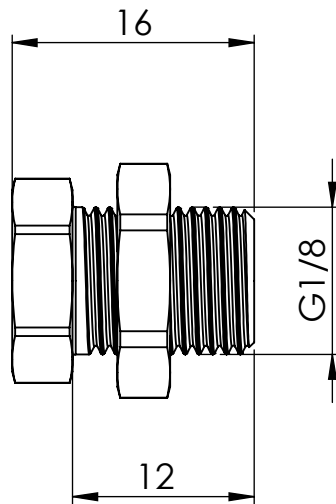

B

B

C

C

D

D

		Maßstab / Scale: 2:1	
		Material: CW 614N (CuZn39Pb3)	
		Benennung / Designation: Schottnippel Bulkhead nipple	
		Artikelnummer / item number: 136284	Status
		Typ-Nr.: MS23218M5	Version
			Blatt / von sheet / of 2 / 2
			1