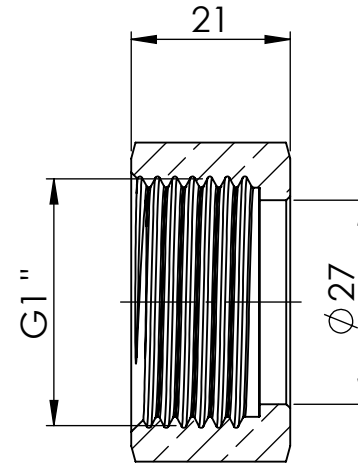

Tülle:  
136307

Ansicht / view A-A

		Maßstab / Scale: 1:1	
		Material: CW 614N (CuZn39Pb3)	
		Benennung / Designation: <b>Sechskant Überwurfmutter</b> Hexagonal coupling nut	
		Artikelnummer / item number: <b>136311</b>	Status
		Typ-Nr.: MS234125	Version
			Blatt / von sheet / of 2 / 2
		 Schützenstraße 27, 72574 Bad Urach Telefon: 07125 9497-0	