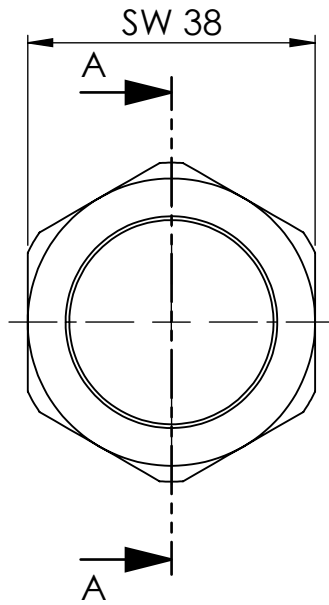

Tülle:  
136307

Ansicht / view A-A

		Maßstab / Scale: 1:1	
		Material: CW 614N (CuZn39Pb3)	
		Benennung / Designation: <b>Sechskant Überwurfmutter</b> Hexagonal coupling nut	
		Artikelnummer / item number: <b>136311</b>	Status
		Typ-Nr.: MS234125	Version
			Blatt / von sheet / of 2 / 2
		 Schützenstraße 27, 72574 Bad Urach Telefon: 07125 9497-0	