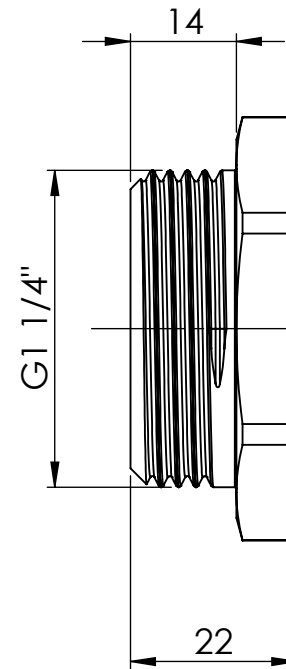

C

D

A

B

C

D

						Maßstab / Scale: 1:1	
						Material: CW 614N (CuZn39Pb3)	
						Benennung / Designation:	
						Verschlusschraube A.-Skt. Locking screw, exterior hexagonal	
						Artikelnummer / item number:	Status
						136459 Typ-Nr.: MSN290SK114	
						Blatt / von sheet / of 2 / 2	