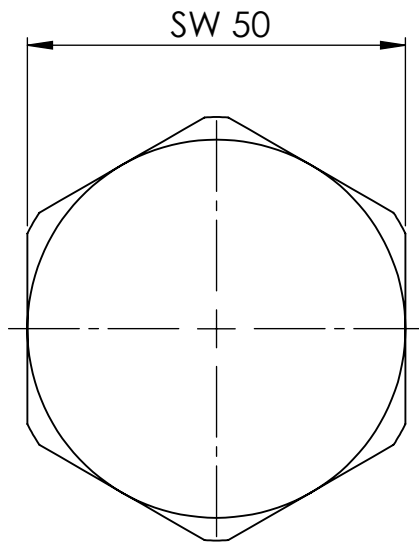

C

D

A

B

C

D

						Maßstab / Scale: 1:1	
						Material: CW 614N (CuZn39Pb3)	
						Benennung / Designation:	
						Verschlusschraube A.-Skt. Locking screw, exterior hexagonal	
						Artikelnummer / item number:	Status
						136459 Typ-Nr.: MSN290SK114	
						Blatt / von sheet / of 2 / 2	