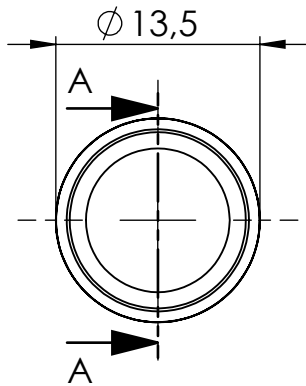

B

B

C

C

D

D

SCHNITT A-A

			Maßstab / Scale: 2:1	Gewicht / Weight:	
			Material: CW 614N (CuZn39Pb3)		
			Benennung / Designation:		
			<b>Doppelschlauchtülle</b> Double hose connetor		
			Artikelnummer / item number:	Status	Format
			<b>136548</b>		Version
			Typ-Nr.: MSN1701212	1	2 / 2