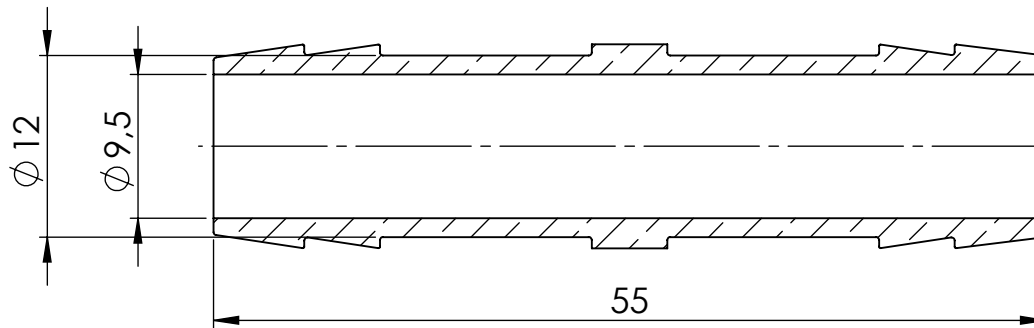

B

B

C

C

D

D

SCHNITT A-A

			Maßstab / Scale: 2:1	Gewicht / Weight:	
			Material: CW 614N (CuZn39Pb3)		
			Benennung / Designation:		
			<b>Doppelschlauchtülle</b> Double hose connetor		
			Artikelnummer / item number:	Status	Format
			<b>136548</b>		Version
			Typ-Nr.: MSN1701212	1	2 / 2