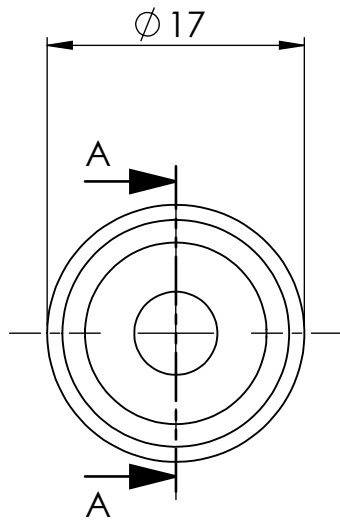

Mutter:
13672

Ansicht / view A-A

		Maßstab / Scale: 2:1	
		Material: CW 614N (CuZn39Pb3)	
		Benennung / Designation: Schlauchtülle m. Kugelnippel Hose sleeve with ball nipple	
		Artikelnummer / item number: 136663	Status
		Typ-Nr.: MSN2361208	Format A4
			Version 2
			Blatt / von sheet / of 2 / 2