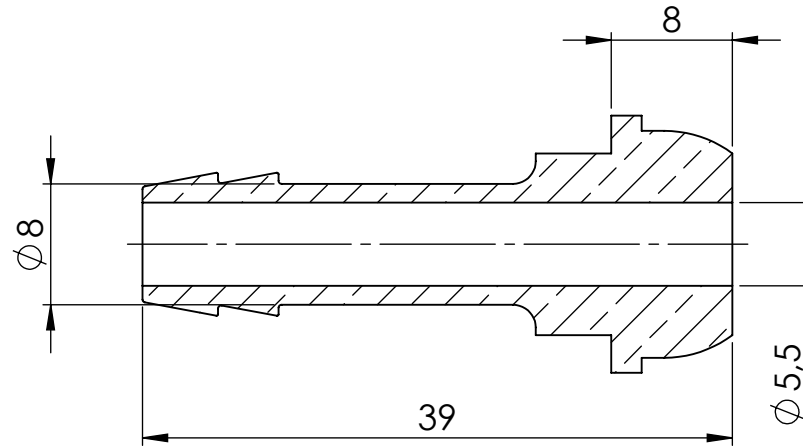

Mutter:
13672

Ansicht / view A-A

		Maßstab / Scale: 2:1	
		Material: CW 614N (CuZn39Pb3)	
		Benennung / Designation: Schlauchtülle m. Kugelnippel Hose sleeve with ball nipple	
		Artikelnummer / item number: 136663	Status
		Typ-Nr.: MSN2361208	Format A4
			Version 2
			Blatt / von sheet / of 2 / 2