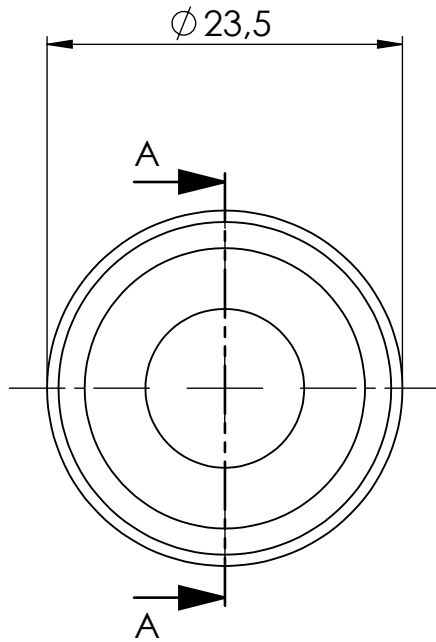

Mutter:  
136674

Ansicht / view A-A

		Maßstab / Scale: 2:1	
		Material: CW 614N (CuZn39Pb3)	
		Benennung / Designation: <b>Schlauchtülle m. Kugelnippel</b> Hose sleeve with ball nipple	
		Artikelnummer / item number: <b>136668</b>	Status
		Typ-Nr.: MSN2363413	Format A4
			Version 2
			Blatt / von sheet / of 2 / 2
		 Schützenstraße 27, 72574 Bad Urach Telefon: 07125 9497-0	