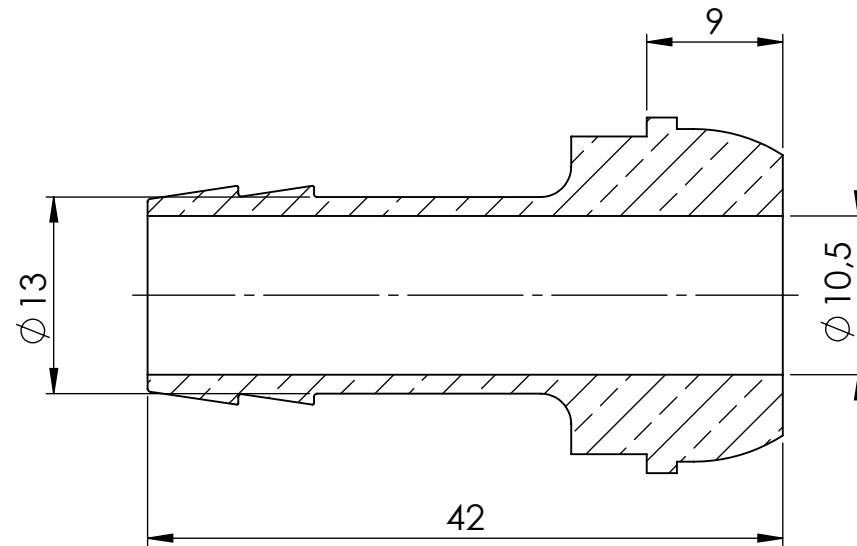

Mutter:  
136674

Ansicht / view A-A

		Maßstab / Scale: 2:1	
		Material: CW 614N (CuZn39Pb3)	
		Benennung / Designation: <b>Schlauchtülle m. Kugelnippel</b> Hose sleeve with ball nipple	
		Artikelnummer / item number: <b>136668</b>	Status
		Typ-Nr.: MSN2363413	Format A4
			Version 2
			Blatt / von sheet / of 2 / 2
		 Schützenstraße 27, 72574 Bad Urach Telefon: 07125 9497-0	