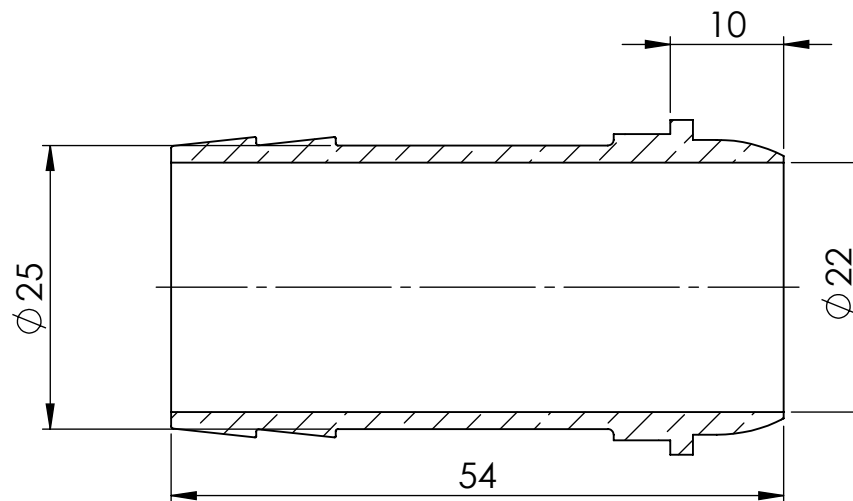

Mutter:
136677

Ansicht / view A-A

		Maßstab / Scale: 1.5:1	
		Material: CW 614N (CuZn39Pb3)	
		Benennung / Designation: Schlauchtülle m. Kugelnippel Hose sleeve with ball nipple	
		Artikelnummer / item number: 136671	Status
		Typ-Nr.: MSN236125	Format A4
			Version 2
			Blatt / von sheet / of 2 / 2