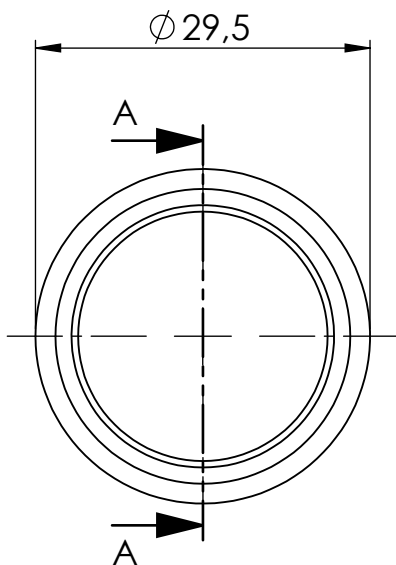

Mutter:
136677

Ansicht / view A-A

		Maßstab / Scale: 1.5:1	
		Material: CW 614N (CuZn39Pb3)	
		Benennung / Designation: Schlauchtülle m. Kugelnippel Hose sleeve with ball nipple	
		Artikelnummer / item number: 136671	Status
		Typ-Nr.: MSN236125	Format A4
			Version 2
			Blatt / von sheet / of 2 / 2