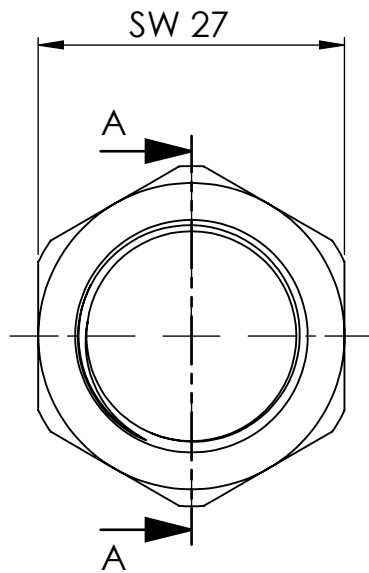

B

B

C

C

D

D

SCHNITT A-A

Maßstab / Scale: 1.5:1		Gewicht / Weight:	
Material: CW 614N (CuZn39Pb3)			
Benennung / Designation:			
Sechskantgegenmutter			
Hexagonal counter nut			
Artikelnummer / item number:		Status	Format
136700		Version	Blatt / von sheet / of
Typ-Nr.: MSN238M20		1	2 / 2