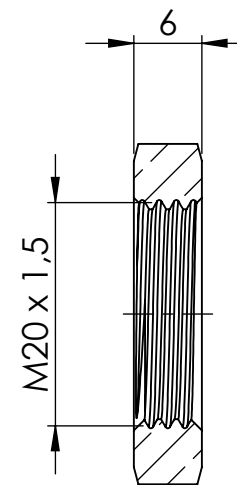

B

B

C

C

D

D

SCHNITT A-A

Maßstab / Scale: 1.5:1		Gewicht / Weight:	
Material: CW 614N (CuZn39Pb3)			
Benennung / Designation:			
Sechskantgegenmutter			
Hexagonal counter nut			
Artikelnummer / item number:		Status	Format
136700		Version	Blatt / von sheet / of
Typ-Nr.: MSN238M20		1	2 / 2