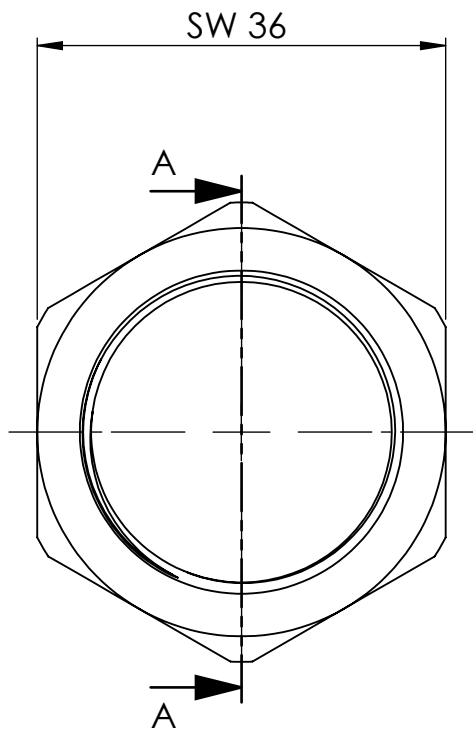

B

B

C

C

D

D

SCHNITT A-A

Maßstab / Scale: 1.5:1		Gewicht / Weight:	
Material: CW 614N (CuZn39Pb3)			
Benennung / Designation:			
Sechskantgegenmutter			
Hexagonal counter nut			
Artikelnummer / item number:		Status	Format
136702		Version	Blatt / von sheet / of
Typ-Nr.: MSN238M28		1	2 / 2

1

2

3

4

5

6