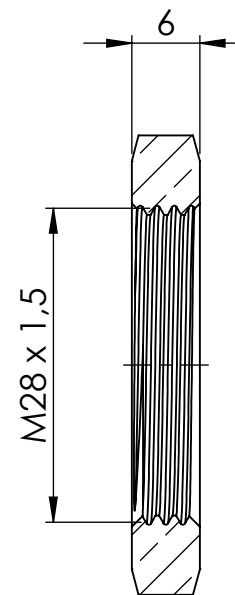

B

B

C

C

D

D

SCHNITT A-A

Maßstab / Scale: 1.5:1		Gewicht / Weight:	
Material: CW 614N (CuZn39Pb3)			
Benennung / Designation:			
Sechskantgegenmutter			
Hexagonal counter nut			
Artikelnummer / item number:		Status	Format
136702		Version	Blatt / von sheet / of
Typ-Nr.: MSN238M28		1	2 / 2

1

2

3

4

5

6