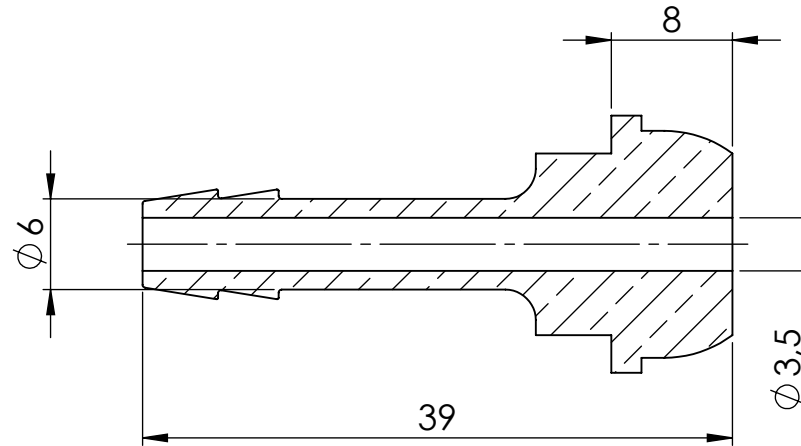

Mutter:  
137529

Ansicht / view A-A

		Maßstab / Scale: 2:1	
		Material: CW 614N (CuZn39Pb3)	
		Benennung / Designation: <b>Schlauchtülle m. Kugelnippel</b> Hose sleeve with ball nipple	
		Artikelnummer / item number: <b>137522</b>	Status
		Typ-Nr.: MS2361206	Format A4
			Version 2
			Blatt / von sheet / of 2 / 2