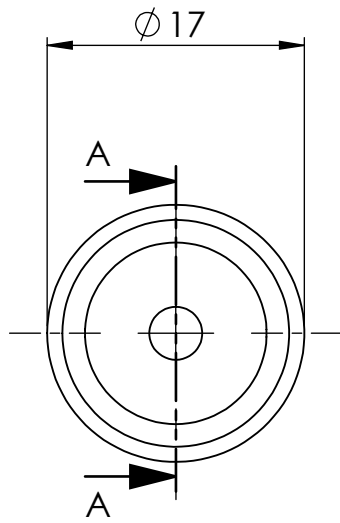

Mutter:  
137529

Ansicht / view A-A

		Maßstab / Scale: 2:1	
		Material: CW 614N (CuZn39Pb3)	
		Benennung / Designation: <b>Schlauchtülle m. Kugelnippel</b> Hose sleeve with ball nipple	
		Artikelnummer / item number: <b>137522</b>	Status
		Typ-Nr.: MS2361206	Format A4
			Version 2
			Blatt / von sheet / of 2 / 2